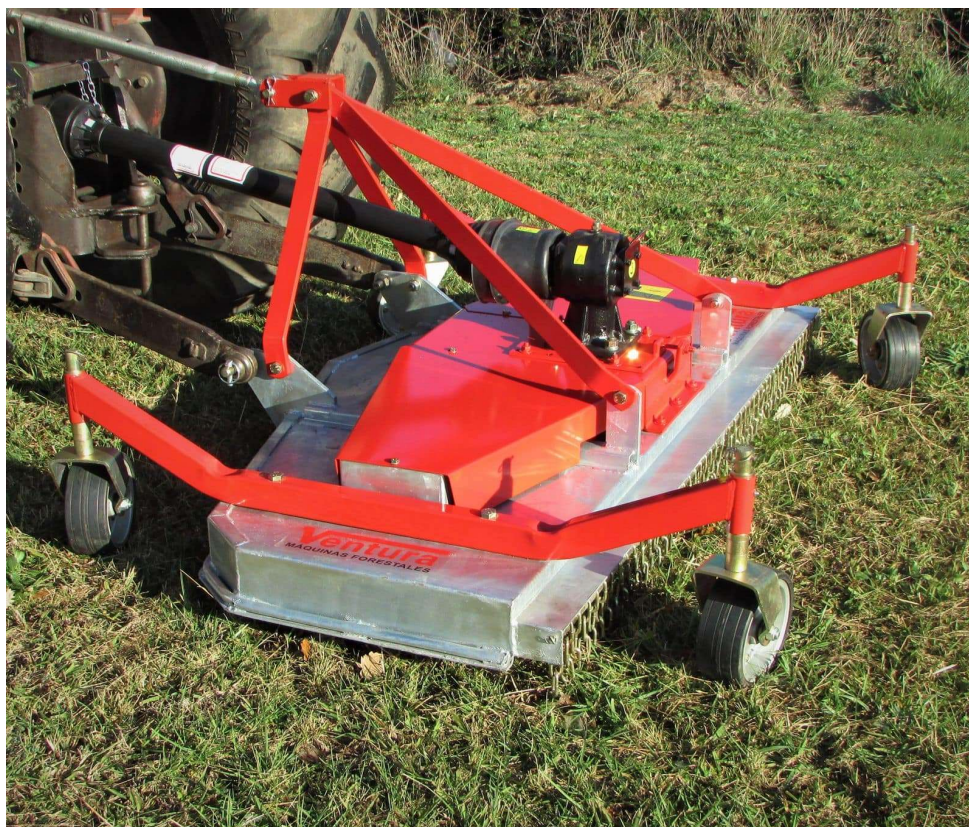

MULČOVAČ ACB MAYA

Mulčovač slouží drcení trávy pro zahrady, parky, zelené plochy. Je určen traktory od 15 HP. Standardní výbava zahrnuje třibodový závěs kat. 1 s plovoucími podpěrami, pohon dvěma řemeny s napínákem, čtyři výkyvná gumová opěrná kola s nastavitelnou výškou sečení pomocí klínů, centrální mazací systém, zadní výhoz, kardanový hřídel s volnoběžkou.

TECHNICKÉ PARAMETRY	ACB 120	ACB 150	ACB 180	ACB 210
Pracovní záběr (mm)	1200	1500	1800	2000
Rozměry š x d x v (cm)	128x52x82	158x64x88	188x77x88	218x99x95
Otáčky vývodového hřídele	540	540	540	540
Hmotnost (kg)	192	218	245	342
Výkon traktoru (HP)	15-40	15-40	25-50	35-70
Kardan	ano	ano	ano	ano
Počet nožů	3	3	3	3

Volitelné příslušenství: pneumatická kola, rychloupínací připojení, čelní připojení

SYNPRO, s.r.o.

Podivínská 1559, Velké Bílovice

tel.: 733 376 775, E-mail: obchod@synpro.cz

www.synpro.cz