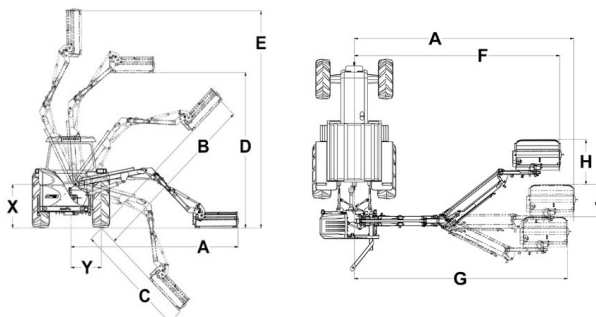

PŘÍKOPOVÉ RAMENO BOMFORD FALCON EVO TELESCOPIC VFA

TECHNICKÉ PARAMETRY

Model	6,5 m
Požadavky na traktor	
Minimální výkon	120 HP
Minimální hmotnost	5500 kg
Možnost zapojení	
Zadní	ano
Parametry stroje	
Hmotnost stroje s olejem a hlavou	2270 kg
Obsah olejové nádrže	250 L
Hmotnost stroje s olejem bez hlavy	1980 kg
Ovládání	
Ovládání lanovody (CC)	ano
Elektronické proporcionální ovládání (EPP)	možné
Inteligentní řídicí systém (ICS)	možné
Hydraulický systém	
Výkon systému	74 HP
Průtok čerpadla	125 L
Žací hlavy	
Mulčovací hlava Pro-Cut 1,2m	možné
Mulčovací hlava Pro-Cut 1,2m ISMP	možné
Mulčovací hlava Pro-Cut 1,5m	možné
Mulčovací hlava 2m	možné
Možné příslušenství	
Pilové kotouče	možné
Plotové nůžky	možné
Ofukovač komunikací	možné
Čistič příkopů	možné

ROZMĚRY PRACOVNÍHO DOSAHU

Počítáno s hlavou: 1,2 m

	6 m
A	6,50 m
B	6,83 m
C	4,61 m
D	6,03 m
E	7,66 m
X	1,60 m
Y	1,00 m

	6 m
A	6,61 m
F	5,93 m
G	6,40 m
H	1,82 m
J	0,90 m

SYNPRO, s.r.o.

Podivínská 1559, Velké Bílovice