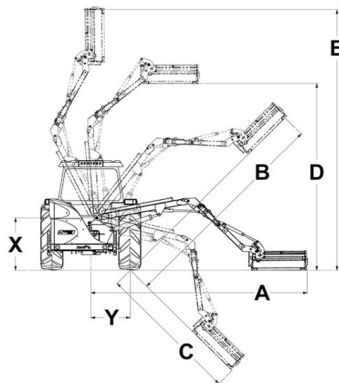

## PŘÍKOPOVÉ RAMENO BOMFORD KESTREL EVO POWER PLUS

### TECHNICKÉ PARAMETRY

Model	5,7 m
<b>Požadavky na traktor</b>	
Minimální výkon	60 HP
Minimální hmotnost	3500 kg
<b>Možnost zapojení</b>	
Zadní	ano
Třibodový závěs (CAT II)	ano
<b>Parametry stroje</b>	
Hmotnost stroje s olejem a hlavou	1210 kg
Obsah olejové nádrže	160 L
Hmotnost stroje s olejem bez hlavy	970 kg
<b>Ovládání</b>	
Inteligentní řídicí systém (ICS)	ano
<b>Hydraulický systém</b>	
Výkon systému	60 HP
Průtok čerpadla	104 L
<b>Žací hlavy</b>	
Mulčovací hlava Pro-Trim 1,2m	ano
Mulčovací hlava Pro-Trim 1,2m ISMP	možné
<b>Možné příslušenství</b>	
Plotové nůžky	možné
Pilové kotouče	možné

### ROZMĚRY PRACOVNÍHO DOSAHU

Počítáno s hlavou: 1,2 m

	5,7 m
A	5,70 m
B	5,90 m
C	3,86 m
D	5,10 m
E	7,11 m
X	1,30 m
Y	1,00 m

SYNPRO, s.r.o.

Podivínská 1559, Velké Bílovice

tel.: 733 376 775, E-mail: obchod@synpro.cz